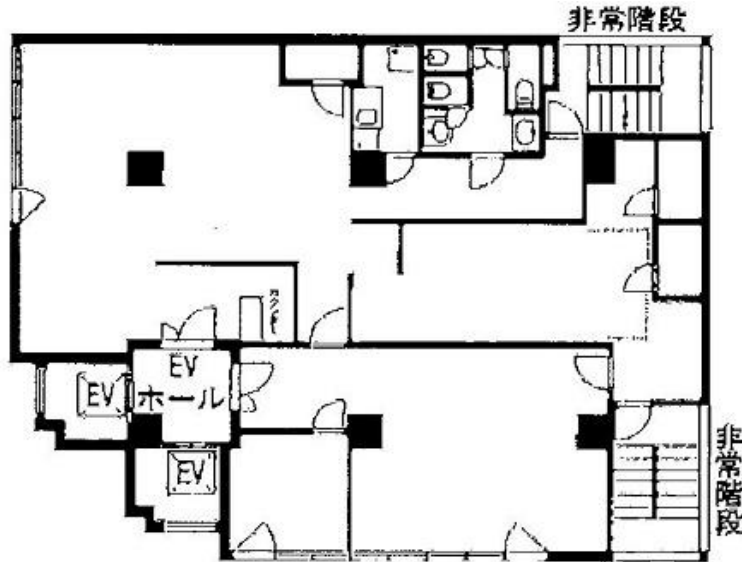

新大阪第一ビル

賃料

成約済み

大阪メトロ御堂筋線

徒歩5分

新大阪

所在	大阪府大阪市淀川区西中島5-6-9	
名称	新大阪第一ビル	
部屋番号	地下1階/地上9階建 4F	
建物	専有面積	69坪 (228.10㎡)
	構造	SRC (鉄骨鉄筋コンクリート造)
	築年月	1990年4月
契約条件	賃料	成約済み
	共益費	成約済み
	賃料合計	成約済み
	諸費用	成約済み
	保証金/敷金	成約済み
	礼金	成約済み
	解約引き	成約済み
	入居可能日	相談
駐車場	成約済み	
設備	貸店舗	
備考		

図面と現況が異なる場合は現況を優先させていただきます

浪速企業株式会社

〒530-0028 大阪府大阪市北区万歳町4番12号

<http://www.kashi-jimusyo.jp/>

TEL 06-6312-6948 (09:00-18:00)

FAX 06-6312-5212

大阪府知事(12)第19680号

印刷日

2024/04/20