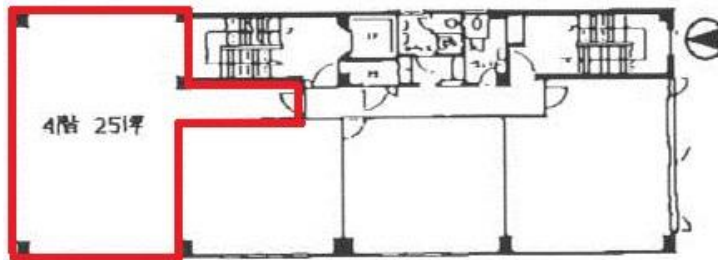

幸ビル

賃料

応相談

京阪本線 徒歩6分
天満橋

所在	大阪府大阪市中央区北浜東2-13		
名称	幸ビル		
部屋番号	地下1階/地上7階建 4F-2		
建物	専有面積	25坪 (82.64㎡)	
	構造	RC (鉄筋コンクリート造)	
	築年月	-	
契約条件	賃料	応相談	
	共益費	応相談	
	賃料合計	応相談	
	諸費用	水道/別途請求	
		電気/別途請求	
	保証金/敷金	応相談	
	礼金	-	
	解約引き	-	
入居可能日	相談		
駐車場	空無し		
設備	個別空調/24時間使用可/機械警備/光ファイバー/男女別トイレ/エレベーター/レトロオフィス		
備考			