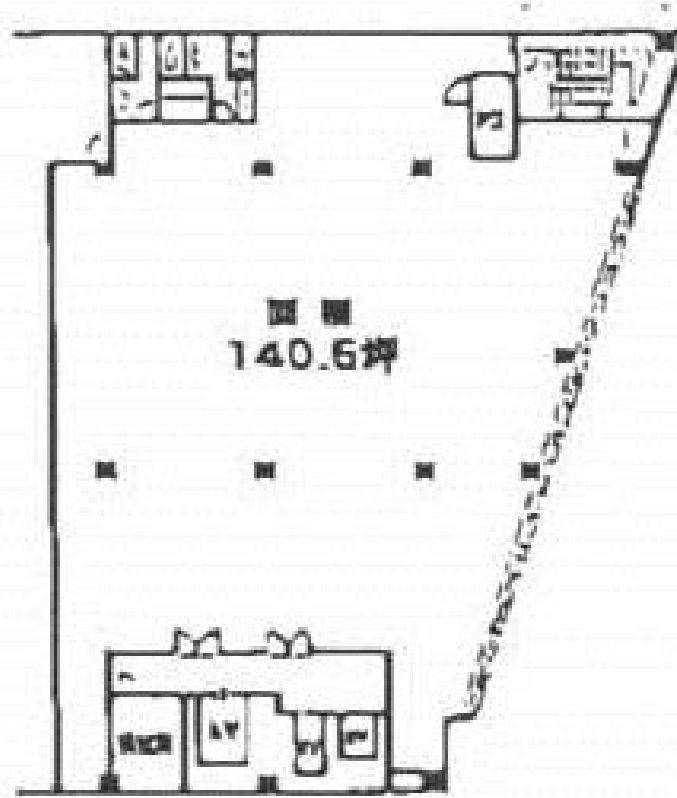

ルネッサ難波ビル

賃料

成約済み

4階 平面図

JR大和路線		徒歩3分
JR難波		
所在	大阪府大阪市浪速区湊町2-1-7	
名称	ルネッサ難波ビル	
部屋番号	地上8階建 4F	
建物	専有面積	140.5坪 (464.46㎡)
	構造	S (鉄骨造)
	築年月	2006年9月
契約条件	賃料	成約済み
	共益費	成約済み
	賃料合計	成約済み
	諸費用	成約済み
	保証金/敷金	成約済み
	礼金	成約済み
	解約引き	成約済み
入居可能日	相談	
駐車場	成約済み	
設備	個別空調/OAフロアー/光ファイバー/駅近オフィス/駐車場	
備考	・大阪シティエアターミナルに隣接	