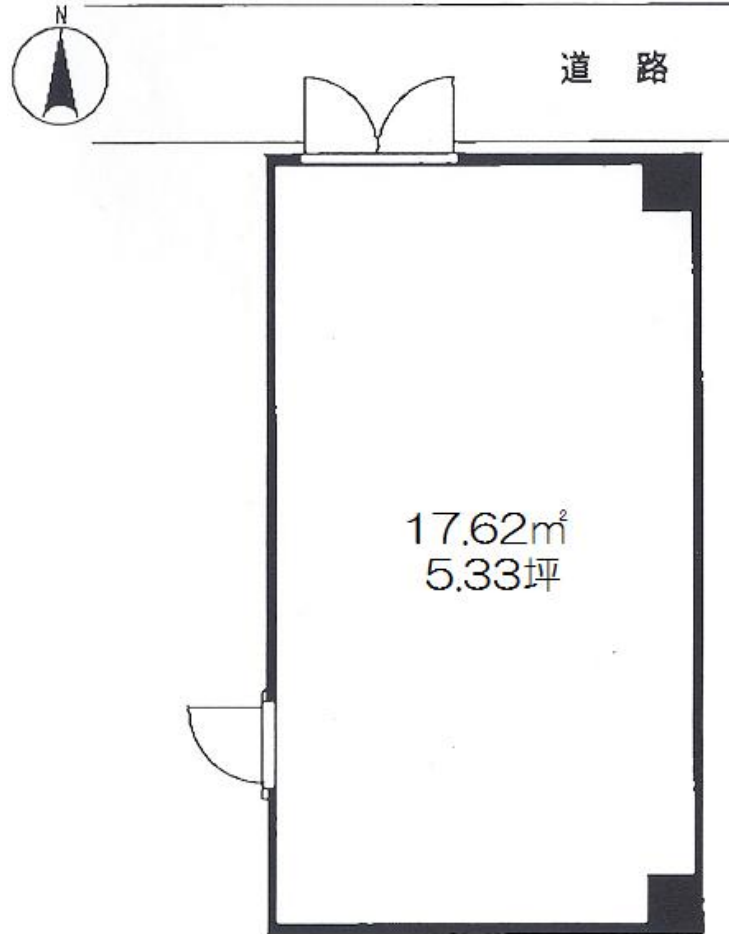

# ピア土江PART2

賃料

60,000円

JR 徒歩8分  
**新大阪**

所在	大阪府大阪市淀川区木川東4-16-29		
名称	ピア土江PART2		
部屋番号	101		
建物	専有面積	5.33坪 (17.62㎡)	
	構造	RC (鉄筋コンクリート造)	
	築年月	1986年8月	
契約条件	賃料	60,000円 @11,257円 / 坪	
	共益費	賃料に込み	
	賃料合計	60,000円	
	諸費用	水道/別途請求	
		ガス/別途請求	
		電気/別途請求	
	保証金/敷金	30,000円	
	礼金	52,500円	
解約引き	-		
入居可能日	即入居可		
駐車場	無し		
設備	個別空調/貸店舗		
備考	格安店舗物件です！お見逃しなく！		