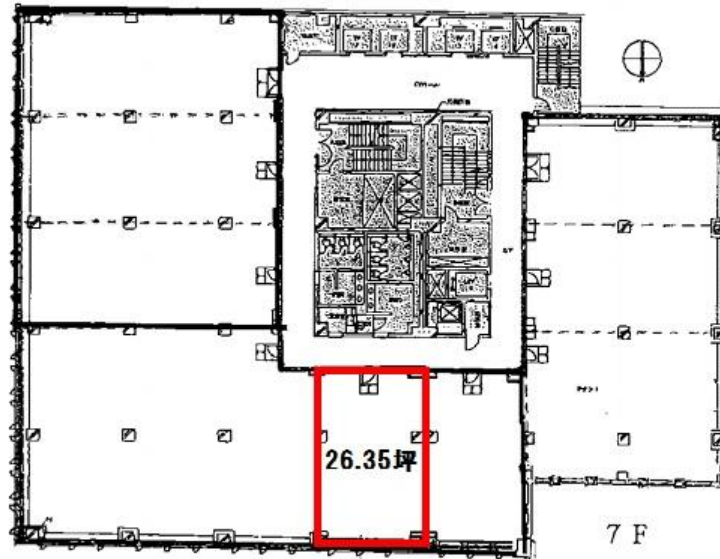

大阪朝日生命館

賃料

成約済み

大阪メトロ御堂筋線

徒歩1分

淀屋橋

所在	大阪府大阪市中央区高麗橋4-2-16	
名称	大阪朝日生命館	
部屋番号	地上9階建 7F-1	
建物	専有面積	26.35坪 (87.10㎡)
	構造	SRC (鉄骨鉄筋コンクリート造)
	築年月	1962年7月
契約条件	賃料	成約済み
	共益費	成約済み
	賃料合計	成約済み
	諸費用	成約済み
	保証金/敷金	成約済み
	礼金	成約済み
	解約引き	成約済み
入居可能日	相談	
駐車場	成約済み	
設備	24時間使用可/光ファイバー/男女別トイレ/エレベーター/駅近オフィス/大通り沿いオフィス/駐車場	
備考	・エントランス開閉時間: 月~金曜日/8:00~19:00、土曜日/8:00~17:30、日曜・祝日/閉 ・セントラル空調稼働時間: 月~金曜日/8:30~18:30、土曜/8:30~14:00、日曜・祝日: 停止 時間外空調費(21:00まで): 別途請求	