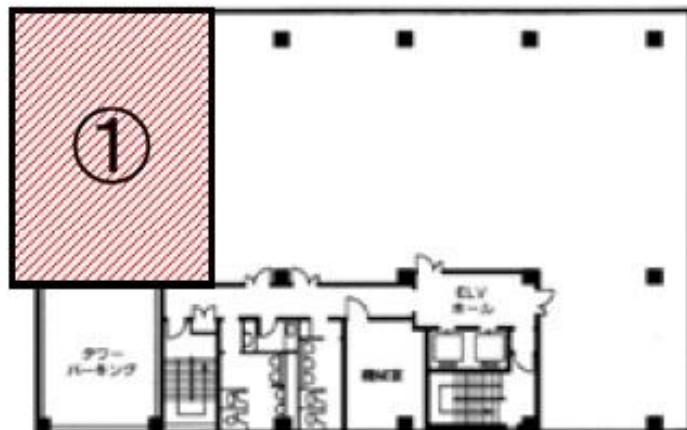

難波第一生命ビルディング新館

賃料

成約済み

大阪メトロ御堂筋線 徒歩1分
なんば

所在	大阪府大阪市浪速区難波中1-6-4	
名称	難波第一生命ビルディング新館	
部屋番号	地上9階建 4F	
建物	専有面積	40.89坪 (135.18㎡)
	構造	SRC (鉄骨鉄筋コンクリート造)
	築年月	1978年4月
契約条件	賃料	成約済み
	共益費	成約済み
	賃料合計	成約済み
	諸費用	成約済み
	保証金/敷金	成約済み
	礼金	成約済み
	解約引き	成約済み
入居可能日	即入居可	
駐車場	成約済み	
設備	24時間使用可/機械警備/光ファイバー/男女別トイレ/エレベーター/格安賃料/駅近オフィス/駐車場	
備考	・地下鉄「なんば駅」7番出口すぐ!! ・エントランス開閉時間/月~土曜日: 8:30~19:30、日曜・祝日/閉 ・セントラル空調稼働時間/月~金曜日: 9:00~18:00、土曜: 9:00~14:00、/・日曜、祝日: 停止 時間外空調費: 約800円/時間 ・清掃費: @480円	