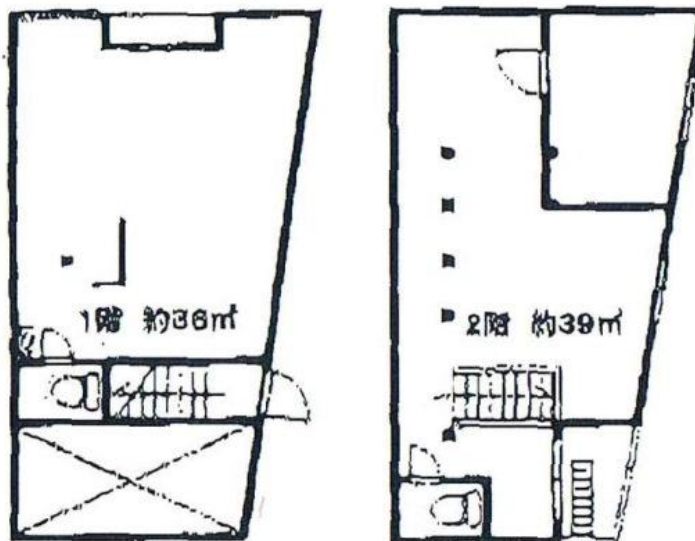

都島本通山下店舗

賃料

成約済み

大阪メトロ谷町線

徒歩6分

都島

所在	大阪府大阪市都島区都島本通2-9-14	
名称	都島本通山下店舗	
部屋番号	地上2階建 1棟貸	
建物	専有面積	22.68坪 (75㎡)
	構造	S (鉄骨造)
	築年月	-
契約条件	賃料	成約済み
	共益費	成約済み
	賃料合計	成約済み
	諸費用	成約済み
	保証金/敷金	成約済み
	礼金	成約済み
	解約引き	成約済み
入居可能日	相談	
駐車場	成約済み	
設備	24時間使用可/貸店舗/貸倉庫/一棟貸	
備考	・店舗仕様	