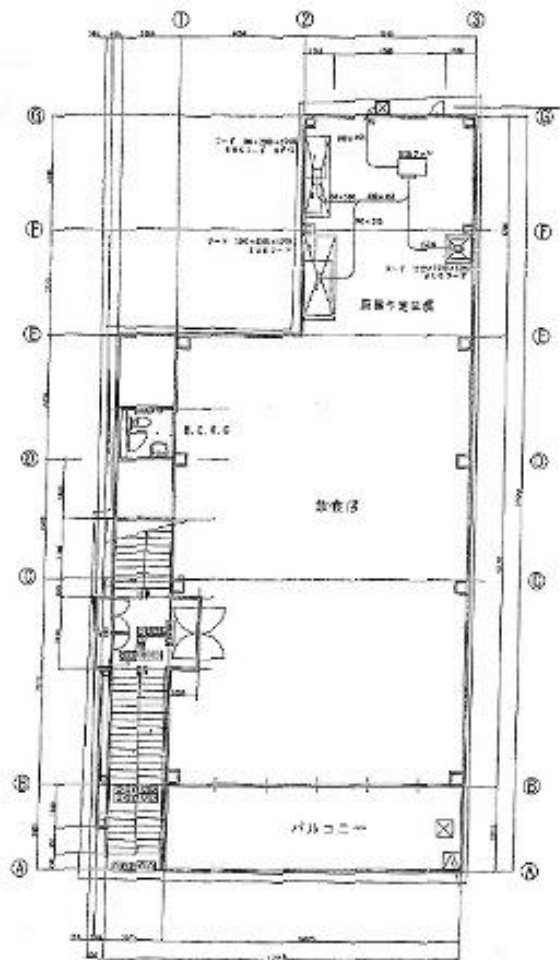

南船場ドレスビル

賃料

応相談

大阪メトロ御堂筋線 徒歩5分
心齋橋

| | | |
|-------|-------------------|------------------|
| 所在 | 大阪府大阪市中央区博労町4-3-4 | |
| 名称 | 南船場ドレスビル | |
| 部屋番号 | 地上4階建 2F | |
| 建物 | 専有面積 | 83.13坪 (274.81㎡) |
| | 構造 | S (鉄骨造) |
| | 築年月 | - |
| 契約条件 | 賃料 | 応相談 |
| | 共益費 | 応相談 |
| | 賃料合計 | 応相談 |
| | 諸費用 | |
| | 保証金/敷金 | 6ヶ月 |
| | 礼金 | - |
| | 解約引き | - |
| 入居可能日 | 応相談 | |
| 駐車場 | | |
| 設備 | ワンフロア貸/貸店舗 | |
| 備考 | ・飲食店可 | |