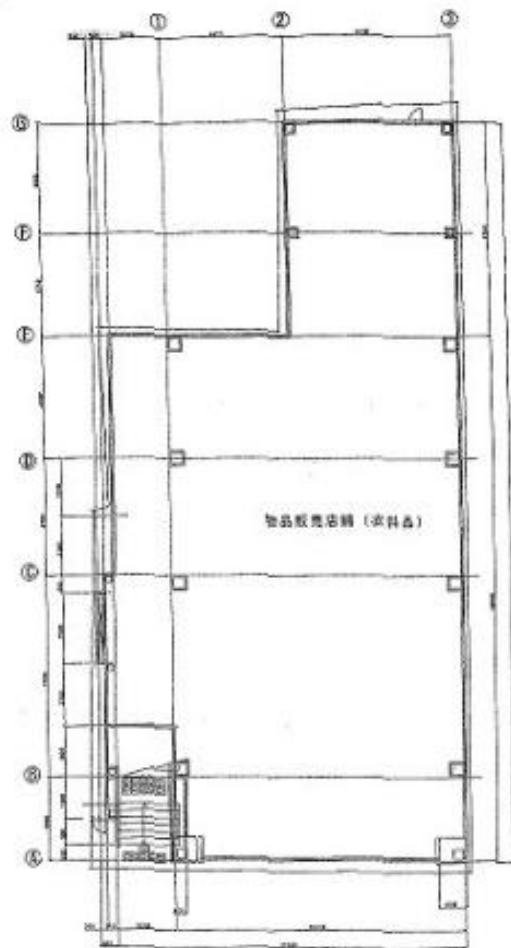

南船場ドレスビル

賃料

成約済み

大阪メトロ御堂筋線 徒歩5分
心斎橋

所在	大阪府大阪市中央区博労町4-3-4	
名称	南船場ドレスビル	
部屋番号	地上4階建 1F	
建物	専有面積	83.13坪 (274.81㎡)
	構造	S (鉄骨造)
	築年月	-
契約条件	賃料	成約済み
	共益費	成約済み
	賃料合計	成約済み
	諸費用	成約済み
	保証金/敷金	成約済み
	礼金	成約済み
	解約引き	成約済み
入居可能日		
駐車場	成約済み	
設備	ワンフロア貸/貸店舗	
備考	・前テナント(ファッション系店舗)	