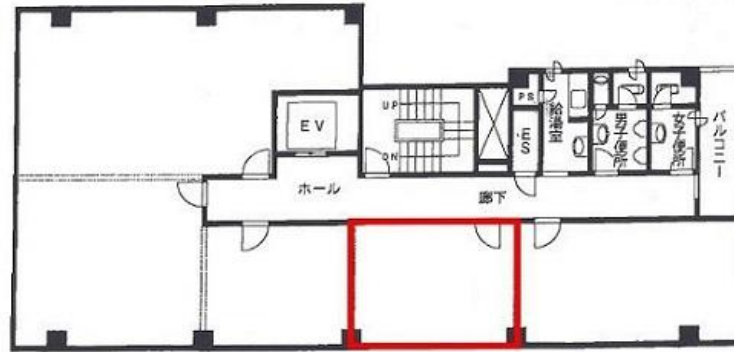

# マッセ難波ビル

賃料

73,600円

大阪メトロ御堂筋線 徒歩2分  
なんば

所在	大阪府大阪市浪速区難波中1-9-10	
名称	マッセ難波ビル	
部屋番号	地上10階建 502	
建物	専有面積	7.36坪 (24.33㎡)
	構造	S (鉄骨造)
	築年月	1988年10月
契約条件	賃料	73,600円 (税別) @10,000円 / 坪
	共益費	22,080円 (税別) @3,000円 / 坪
	賃料合計	95,680円
	諸費用	水道/共益費を含む 電気/別途請求
	保証金/敷金	6ヶ月
	礼金	-
	解約引き	-
入居可能日	相談	
駐車場	有り	
設備	個別空調/24時間使用可/機械警備/光ファイバー/男女別トイレ/エレベーター/駅近オフィス/大通り沿いオフィス/駐車場	
備考	・定期借家契約(2年) 期間相談 ・家賃保証会社要加入 ・火災保険要加入	