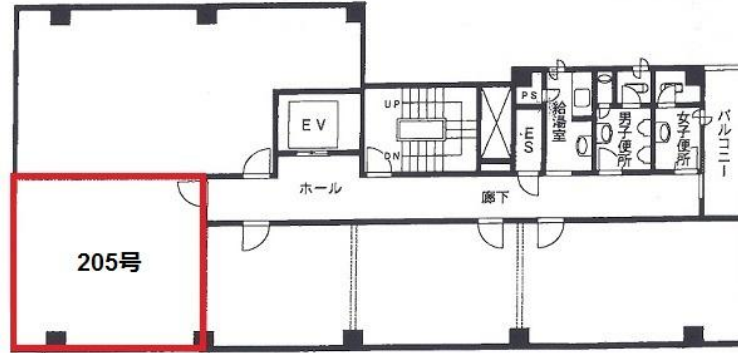

# マッセ難波ビル

賃料

110,700円

大阪メトロ御堂筋線 徒歩2分  
なんば

所在	大阪府大阪市浪速区難波中1-9-10	
名称	マッセ難波ビル	
部屋番号	地上10階建 205	
建物	専有面積	11.07坪 (36.61㎡)
	構造	S (鉄骨造)
	築年月	1988年10月
契約条件	賃料	110,700円 (税別) @10,000円 / 坪
	共益費	33,210円 (税別) @3,000円 / 坪
	賃料合計	143,910円
	諸費用	水道/共益費を含む 電気/別途請求
	保証金/敷金	6ヶ月
	礼金	-
	解約引き	-
入居可能日	相談	
駐車場	有り	
設備	個別空調/24時間使用可/機械警備/光ファイバー/男女別トイレ/エレベーター/駅近オフィス/大通り沿いオフィス/駐車場	
備考	・定期借家契約(2年) 期間相談 ・家賃保証会社要加入 ・火災保険要加入	