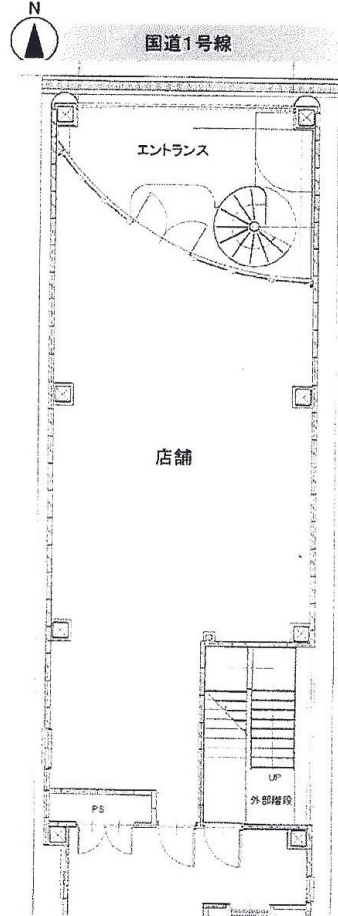

リバティーステージ

賃料

成約済み

大阪メトロ長堀鶴見緑地線

徒歩3分

京橋

所在 大阪府大阪市都島区東野田1-20-21

名称 リバティーステージ

部屋番号 地上7階建 1F

建物	専有面積	20坪 (66.11㎡)
	構造	S (鉄骨造)
	築年月	2001年3月
契約条件	賃料	成約済み
	共益費	成約済み
	賃料合計	成約済み
	諸費用	成約済み
	保証金/敷金	成約済み
	礼金	成約済み
	解約引き	成約済み
入居可能日	相談	
駐車場	成約済み	
設備	24時間使用可/機械警備/OAフロアー/光ファイバー/エレベーター/駅近オフィス/大通り沿いオフィス/貸店舗	
備考	・店舗仕様 (重飲食不可) ・火災保険要加入	