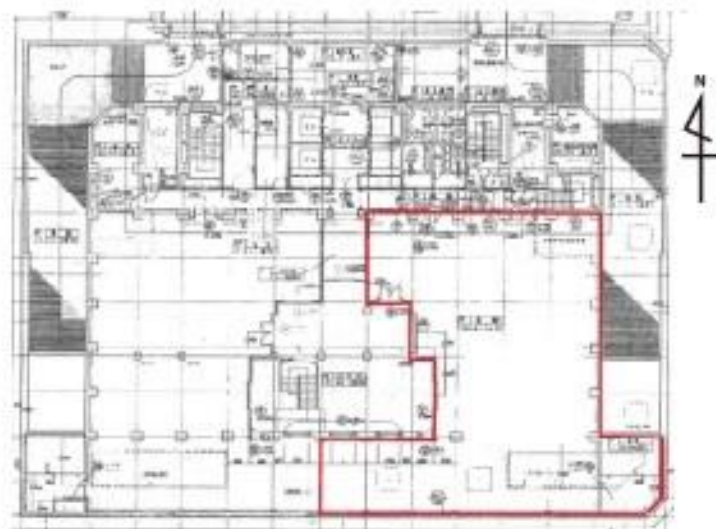

クラボウアネックスビル

賃料

応相談

大阪メトロ堺筋線 徒歩2分
堺筋本町

所在	大阪府大阪市中央区久太郎町2-4-11	
名称	クラボウアネックスビル	
部屋番号	地下B2階/地上14階建 B1F-東	
建物	専有面積	132.61坪 (438.38㎡)
	構造	SRC (鉄骨鉄筋コンクリート造)
	築年月	1992年3月
契約条件	賃料	応相談
	共益費	応相談
	賃料合計	応相談
	諸費用	水道/別途請求 電気/別途請求
	保証金/敷金	応相談
	礼金	-
	解約引き	-
	入居可能日	相談
駐車場	有り	
設備	機械警備/エレベーター/駐車場	
備考		