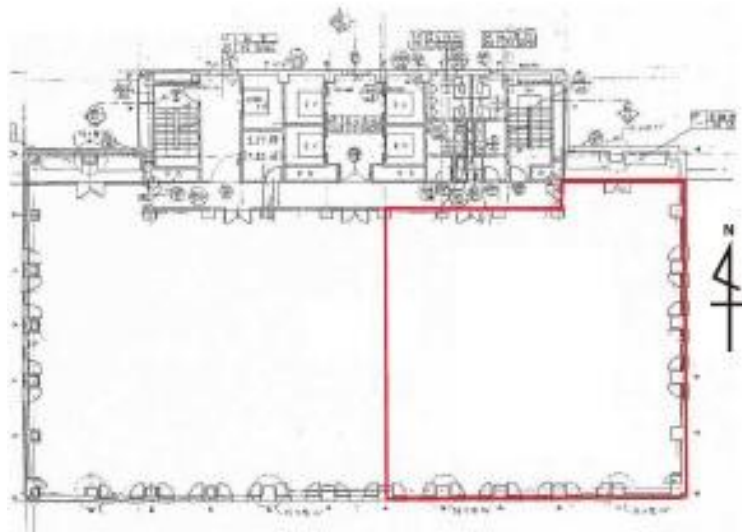

クラボウアネックスビル

賃料

応相談

大阪メトロ堺筋線
堺筋本町 徒歩2分

所在	大阪府大阪市中央区久太郎町2-4-11		
名称	クラボウアネックスビル		
部屋番号	地下B2階/地上14階建 7F-1		
建物	専有面積	104.57坪 (345.68㎡)	
	構造	SRC (鉄骨鉄筋コンクリート造)	
	築年月	1992年3月	
契約条件	賃料	応相談	
	共益費	応相談	
	賃料合計	応相談	
	諸費用	水道/別途請求	
		電気/別途請求	
	保証金/敷金	応相談	
	礼金	-	
	解約引き	-	
入居可能日	2024年5月		
駐車場	有り		
設備	機械警備/エレベーター/駐車場		
備考			