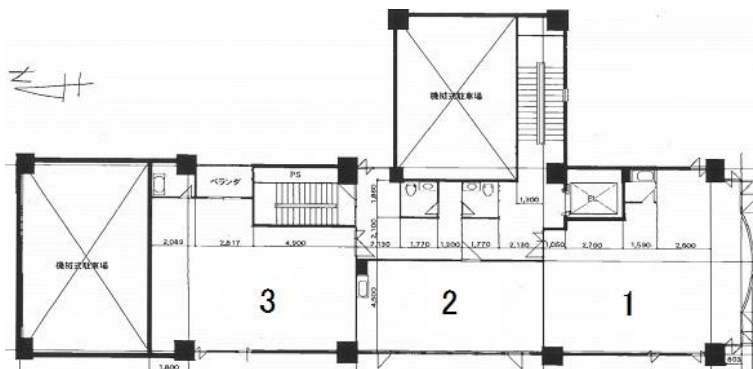

クイント心齋橋ビル

賃料

120,500円

大阪メトロ御堂筋線 徒歩5分
心齋橋

所在	大阪府大阪市中央区東心齋橋1-13-11	
名称	クイント心齋橋ビル	
部屋番号	地上7階建 502	
建物	専有面積	14.7坪 (48.59㎡)
	構造	-
	築年月	-
契約条件	賃料	120,500円 (税別) @8,197円 / 坪
	共益費	34,000円 (税別) @2,313円 / 坪
	賃料合計	154,500円
	諸費用	水道/別途請求 電気/別途請求
	保証金/敷金	780,000円
	礼金	-
	解約引き	-
	入居可能日	即入居可
駐車場		
設備	男女別トイレ/エレベーター/貸店舗	
備考	・店舗可 (賃料等、要相談)	