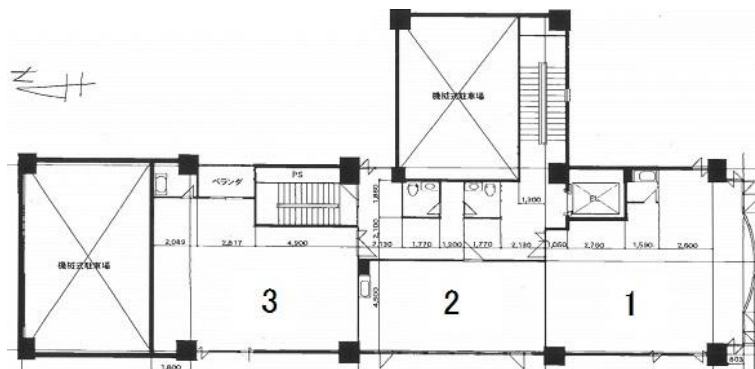

クイント心齋橋ビル

賃料

209,500円

大阪メトロ御堂筋線 徒歩5分
心齋橋

所在	大阪府大阪市中央区東心齋橋1-13-11	
名称	クイント心齋橋ビル	
部屋番号	地上7階建 403	
建物	専有面積	25.55坪 (84.46㎡)
	構造	-
	築年月	-
契約条件	賃料	209,500円 (税別) @8,200円 / 坪
	共益費	59,000円 (税別) @2,309円 / 坪
	賃料合計	268,500円
	諸費用	水道/別途請求 電気/別途請求
	保証金/敷金	1,350,000円
	礼金	-
	解約引き	-
	入居可能日	即入居可
駐車場		
設備	男女別トイレ/エレベーター/貸店舗	
備考	・店舗可 (賃料等、要相談)	