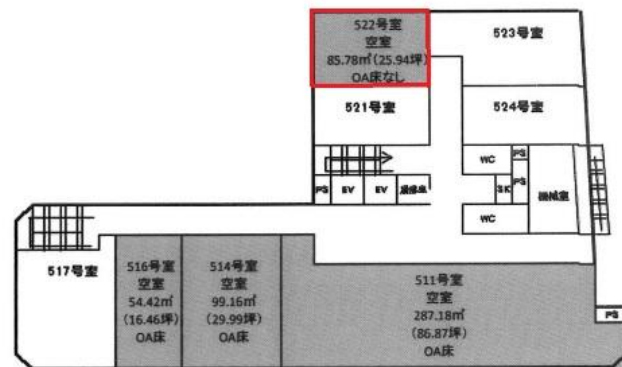

近鉄高天ビル

賃料

応相談

近鉄難波・奈良線 徒歩1分  
近鉄奈良

所在	奈良県奈良市	
名称	近鉄高天ビル	
部屋番号	地下1階/地上6階建 522	
建物	専有面積	25.94坪 (85.75㎡)
	構造	S (鉄骨造)
	築年月	-
契約条件	賃料	応相談
	共益費	応相談
	賃料合計	応相談
	諸費用	電気/別途請求
	保証金/敷金	12ヶ月
	礼金	-
	解約引き	-
入居可能日	相談	
駐車場	周辺にあり	
設備	個別空調/24時間使用可/機械警備/光ファイバー/男女別トイレ/エレベーター/駅近オフィス	
備考	・定期建物賃貸借契約	