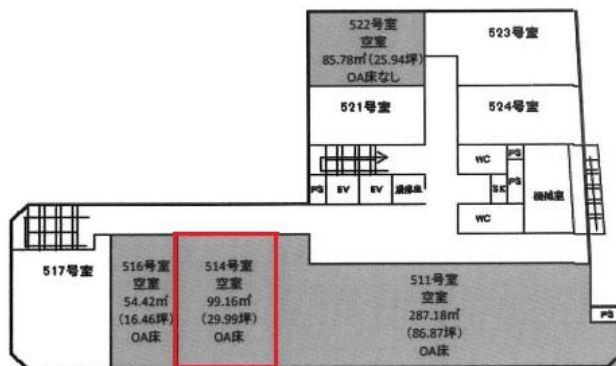

近鉄高天ビル

賃料

応相談

近鉄難波・奈良線 徒歩1分
近鉄奈良

所在	奈良県奈良市	
名称	近鉄高天ビル	
部屋番号	地下1階/地上6階建 514	
建物	専有面積	29.99坪 (99.14㎡)
	構造	S (鉄骨造)
	築年月	-
契約条件	賃料	応相談
	共益費	応相談
	賃料合計	応相談
	諸費用	電気/別途請求
	保証金/敷金	12ヶ月
	礼金	-
	解約引き	-
入居可能日	相談	
駐車場	周辺にあり	
設備	個別空調/24時間使用可/機械警備/光ファイバー/男女別トイレ/エレベーター/駅近オフィス	
備考	・定期建物賃貸借契約	