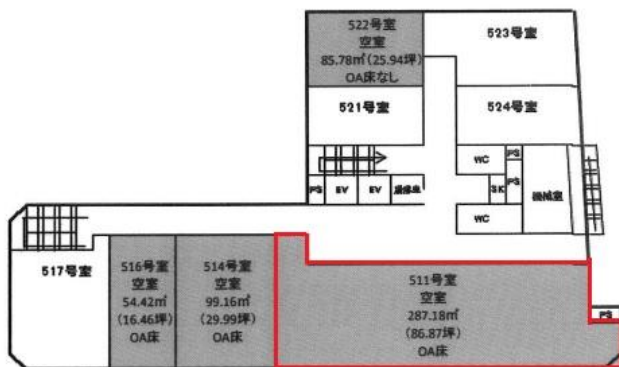

近鉄高天ビル

賃料

応相談

近鉄難波・奈良線

徒歩1分

近鉄奈良

所在	奈良県奈良市	
名称	近鉄高天ビル	
部屋番号	地下1階/地上6階建 511	
建物	専有面積	86.87坪 (287.17㎡)
	構造	S (鉄骨造)
	築年月	-
契約条件	賃料	応相談
	共益費	応相談
	賃料合計	応相談
	諸費用	電気/別途請求
	保証金/敷金	12ヶ月
	礼金	-
	解約引き	-
入居可能日	相談	
駐車場	周辺にあり	
設備	個別空調/24時間使用可/機械警備/光ファイバー/男女別トイレ/エレベーター/駅近オフィス	
備考	・定期建物賃貸借契約	