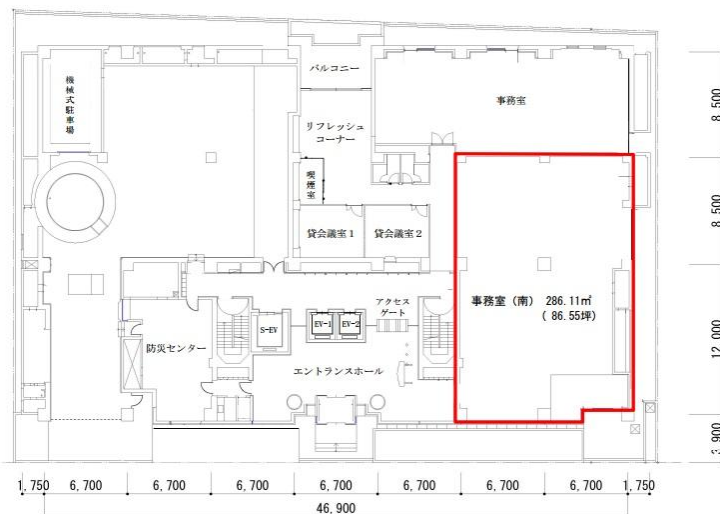

京阪神新江坂ビル

賃料

成約済み

大阪メトロ御堂筋線 徒歩6分
江坂

所在	大阪府吹田市江坂町2-1-47	
名称	京阪神新江坂ビル	
部屋番号	地下1階/地上7階建 1F	
建物	専有面積	86.55坪 (286.11㎡)
	構造	SRC (鉄骨鉄筋コンクリート造)
	築年月	1991年6月
契約条件	賃料	成約済み
	共益費	成約済み
	賃料合計	成約済み
	諸費用	成約済み
	保証金/敷金	成約済み
	礼金	成約済み
	解約引き	成約済み
入居可能日	即入居可	
駐車場	成約済み	
設備	24時間使用可/光ファイバー/男女別トイレ/エレベーター/大型オフィス/駐車場	
備考	・スケルトン引き渡し	