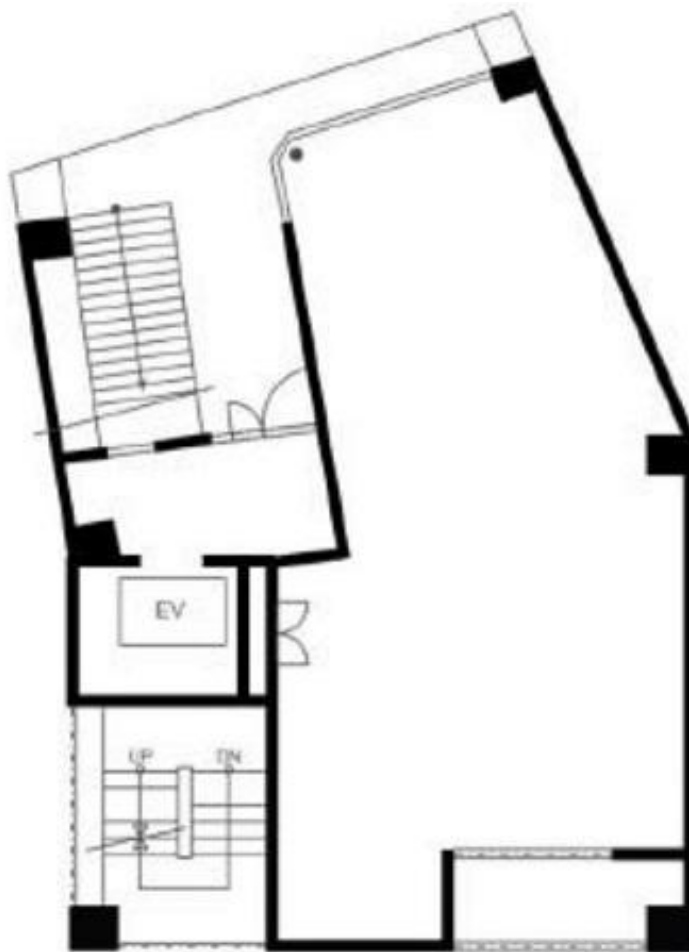

肥後橋INAビル

賃料

255,000円

大阪メトロ四つ橋線 徒歩3分
肥後橋

所在	大阪府大阪市西区江戸堀1-17-16	
名称	肥後橋INAビル	
部屋番号	地上10階建 1F	
建物	専有面積	17坪 (56.19㎡)
	構造	S (鉄骨造)
	築年月	1990年2月
契約条件	賃料	255,000円 (税別) @15,000円 / 坪
	共益費	44,200円 (税別) @2,600円 / 坪
	賃料合計	299,200円
	諸費用	水道/別途請求 電気/別途請求
	保証金/敷金	3,000,000円
	礼金	-
	解約引き	保証金の50% スライド
	入居可能日	相談
駐車場		
設備	光ファイバー/エレベーター/大通り沿いオフィス/ワン フロア貸/貸店舗/1階	
備考	・家賃保証会社要加入 ・火災保険要加入 ・店舗利用可	