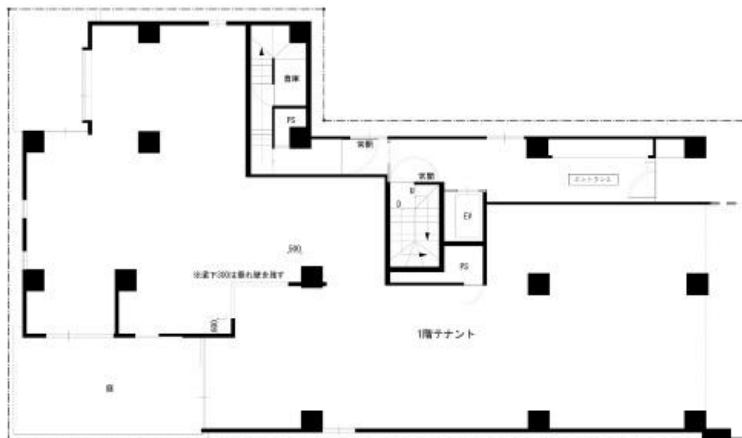

ハイツエスメラルダ

賃料

成約済み

京都市営地下鉄烏丸線 徒歩1分
烏丸御池

所在	京都府京都市中京区烏丸通三条上る場之町596	
名称	ハイツエスメラルダ	
部屋番号	地下1階/地上10階建 1F	
建物	専有面積	98.91坪 (327㎡)
	構造	SRC (鉄骨鉄筋コンクリート造)
	築年月	1984年3月
契約条件	賃料	成約済み
	共益費	成約済み
	賃料合計	成約済み
	諸費用	成約済み
	保証金/敷金	成約済み
	礼金	成約済み
	解約引き	成約済み
入居可能日	相談	
駐車場	成約済み	
設備	エレベーター	
備考	・場之町町内会費・祇園祭および鈴鹿山維持会寄付金 ・火災保険要加入・業務用ごみ処理費	