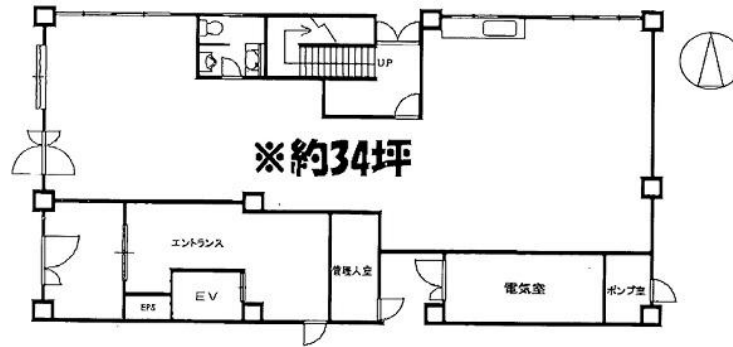

グレイスフル第2東三国

賃料

成約済み

大阪メトロ御堂筋線

徒歩6分

東三国

所在 大阪府大阪市淀川区東三国6-10-10

名称 グレイスフル第2東三国

部屋番号 地上7階建 1F

建物	専有面積	34坪 (112.39㎡)
	構造	RC (鉄筋コンクリート造)
	築年月	1989年3月
契約条件	賃料	成約済み
	共益費	成約済み
	賃料合計	成約済み
	諸費用	成約済み
	保証金/敷金	成約済み
	礼金	成約済み
	解約引き	成約済み
入居可能日	相談	
駐車場	成約済み	
設備	光ファイバー/エレベーター/貸店舗	
備考	・総合保険付要	

図面と現況が異なる場合は現況を優先させていただきます