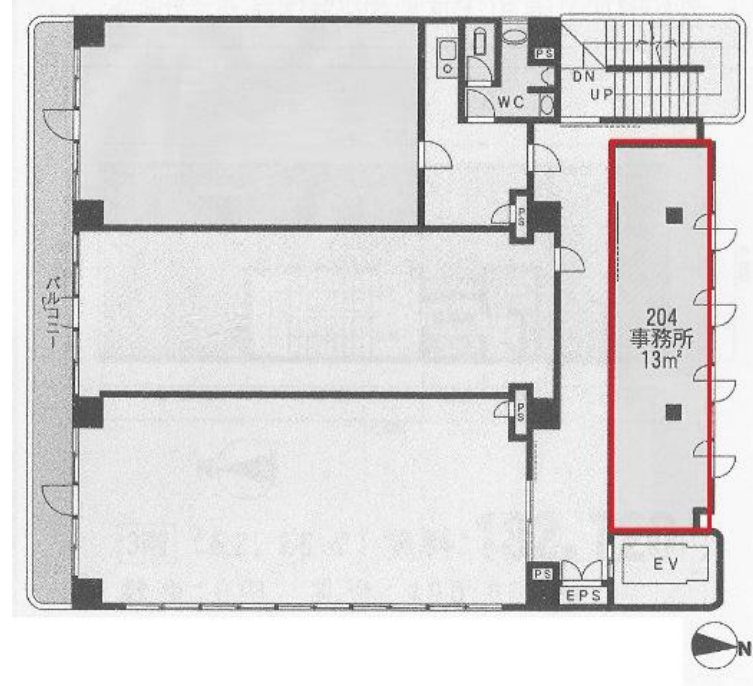

グレイス東大阪

賃料

成約済み

大阪メトロ中央線

徒歩1分

長田

所在	大阪府東大阪市長田東1-2-15	
名称	グレイス東大阪	
部屋番号	地上10階建 204	
建物	専有面積	3.93坪 (13㎡)
	構造	SRC (鉄骨鉄筋コンクリート造)
	築年月	1993年2月
契約条件	賃料	成約済み
	共益費	成約済み
	賃料合計	成約済み
	諸費用	成約済み
	保証金/敷金	成約済み
	礼金	成約済み
	解約引き	成約済み
入居可能日	相談	
駐車場	成約済み	
設備	個別空調/24時間使用可/機械警備/光ファイバー/エレベーター/駅近オフィス/大通り沿いオフィス	
備考	・家賃保証会社要加入・火災保険要加入・鍵交換代: 16,800円/契約時	