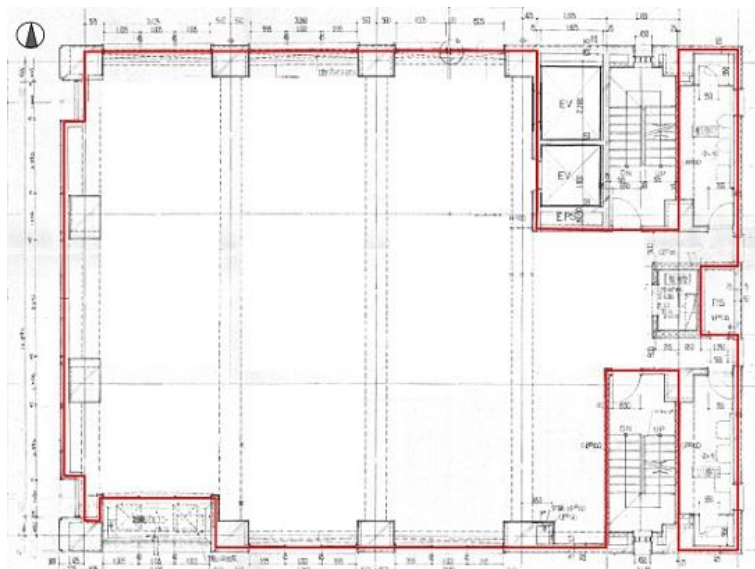

GP・GATEビル

賃料

応相談

大阪メトロ御堂筋線
徒歩2分
なんば

所在	大阪府大阪市中央区難波3-7-12	
名称	GP・GATEビル	
部屋番号	地下1階/地上11階建 9F	
建物	専有面積	72.54坪 (239.80㎡)
	構造	S (鉄骨造)
	築年月	1983年11月
契約条件	賃料	応相談
	共益費	賃料に込み
	賃料合計	応相談
	諸費用	水道/別途請求 電気/別途請求
	保証金/敷金	12ヶ月
	礼金	-
	解約引き	-
入居可能日	即入居可	
駐車場	無し	
設備	個別空調/機械警備/エレベーター/大通り沿いオフィス/ ワンフロアー貸/1階にコンビニ有り/貸店舗	
備考	・定期借家契約(5年)	