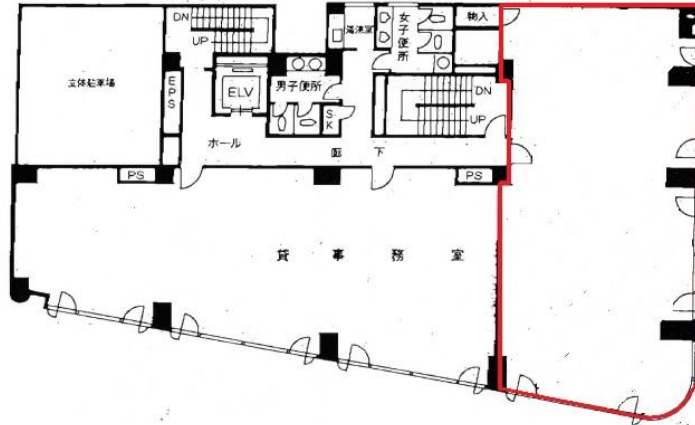

江坂リツエイビル

賃料

成約済み

大阪メトロ御堂筋線 徒歩5分
江坂

所在	大阪府吹田市豊津町13-10	
名称	江坂リツエイビル	
部屋番号	地上7階建 4F-南	
建物	専有面積	43.69坪 (144.43㎡)
	構造	SRC (鉄骨鉄筋コンクリート造)
	築年月	1992年9月
契約条件	賃料	成約済み
	共益費	成約済み
	賃料合計	成約済み
	諸費用	成約済み
	保証金/敷金	成約済み
	礼金	成約済み
	解約引き	成約済み
	入居可能日	相談
駐車場	成約済み	
設備	個別空調/24時間使用可/機械警備/光ファイバー/男女別トイレ/エレベーター	
備考		