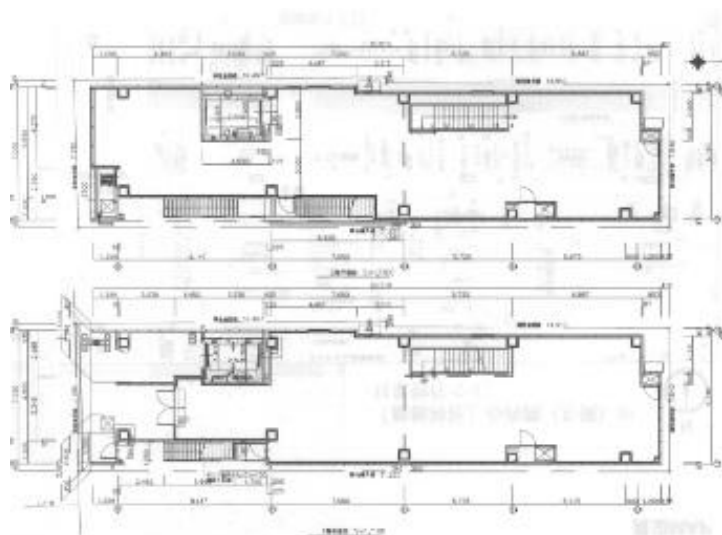

戎橋NORTHビル

賃料

応相談

大阪メトロ御堂筋線 徒歩5分
心齋橋

所在	大阪府大阪市中央区心齋橋筋2-27-1		
名称	戎橋NORTHビル		
部屋番号	地上6階建 1F・2F		
建物	専有面積	101.72坪 (336.26㎡)	
	構造	S (鉄骨造)	
	築年月	2020年9月	
契約条件	賃料	応相談	
	共益費	賃料に込み	
	賃料合計	応相談	
	諸費用	水道/別途請求	
		ガス/別途請求	
		電気/別途請求	
	保証金/敷金	6ヶ月 応相談	
礼金	1ヶ月(税別)		
解約引き	-		
入居可能日	相談		
駐車場	有り		
設備	個別空調/24時間使用可/エレベーター/新築オフィス/ワンフロア貸/貸店舗		
備考	・1F、2Fセット貸し(内部に階段有り)・定期借家契約		