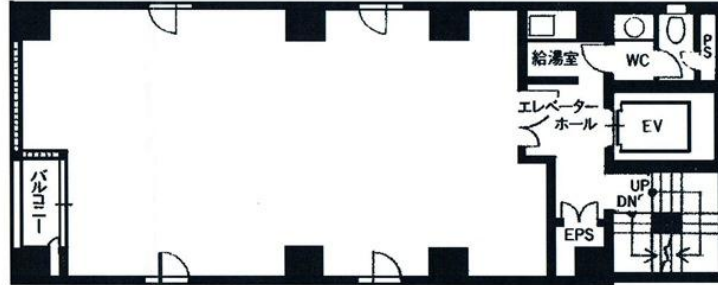

第1中村興産ビル

賃料

成約済み

大阪メトロ御堂筋線 徒歩3分
心齋橋

所在	大阪府大阪市中央区南船場3-10-28	
名称	第1中村興産ビル	
部屋番号	地下1階/地上10階建 8F	
建物	専有面積	18坪 (59.50㎡)
	構造	RC (鉄筋コンクリート造)
	築年月	1993年3月
契約条件	賃料	成約済み
	共益費	成約済み
	賃料合計	成約済み
	諸費用	成約済み
	保証金/敷金	成約済み
	礼金	成約済み
	解約引き	成約済み
	入居可能日	2014年4月中旬
駐車場	成約済み	
設備	個別空調/24時間使用可/機械警備/光ファイバー/エレベーター/駅近オフィス/ワンフロア貸	
備考	・エントランス開閉時間：全日/6：00～22：30・店舗仕様	