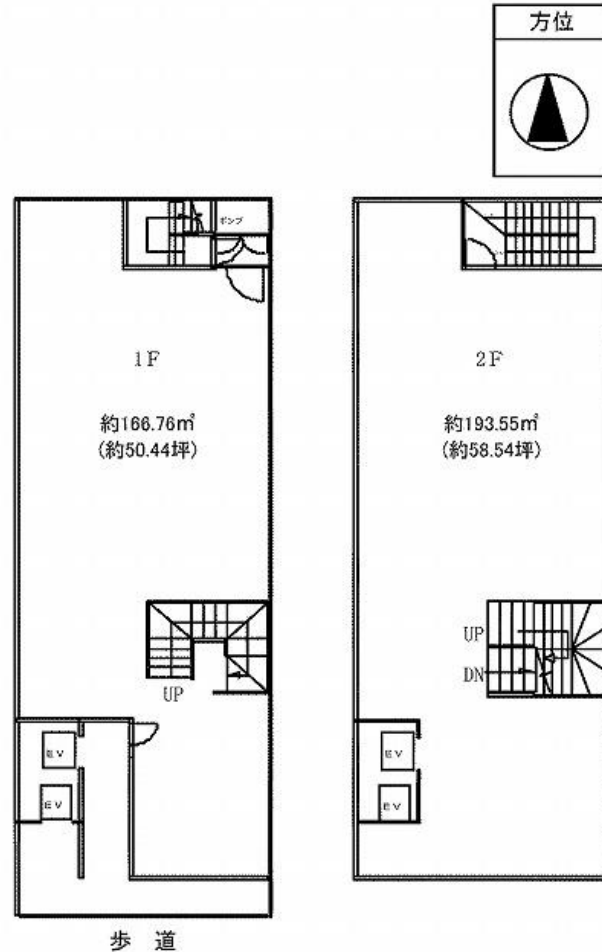

ミドウ心齋橋

賃料

成約済み

大阪メトロ御堂筋線 徒歩1分  
心齋橋

所在	大阪府大阪市中央区東心齋橋1-18-14	
名称	ミドウ心齋橋	
部屋番号	地上6階建 1F	
建物	専有面積	50.44坪 (166.76㎡)
	構造	RC (鉄筋コンクリート造)
	築年月	1988年3月
契約条件	賃料	成約済み
	共益費	成約済み
	賃料合計	成約済み
	諸費用	成約済み
	保証金/敷金	成約済み
	礼金	成約済み
	解約引き	成約済み
	入居可能日	
駐車場	成約済み	
設備	個別空調/光ファイバー/男女別トイレ/エレベーター/貸店舗	
備考	・居抜き物件 カラオケダイニング・スケルトン対応も可能	